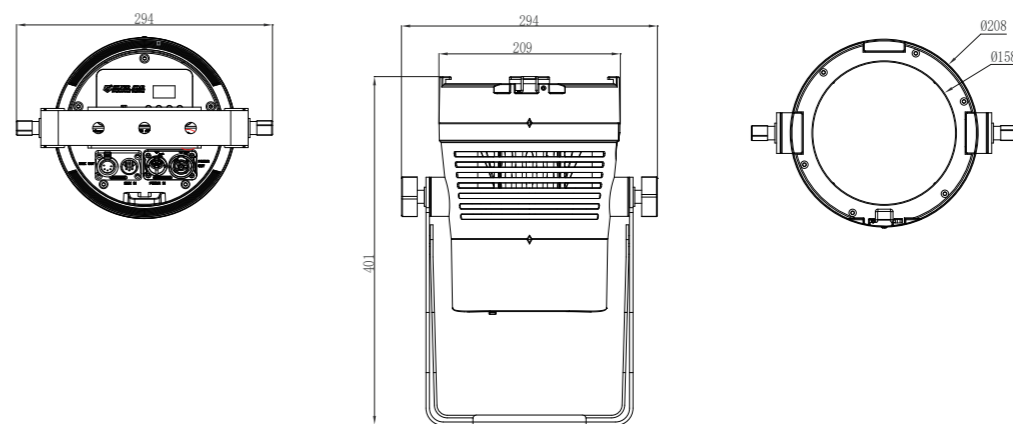

光源信息	200W RGB光源模组
光通量	9600lm
光学角度	15°-45°
照度	2000lx @5m, 15°
色温	1800-10000K可调

外观、规格

尺寸	401x294x209mm
重量	5.4KG
外壳	压铸铝
颜色	黑色

电气连接

输入电压	100-240VAC,50/60Hz
额定功率	200W
电源连接	电源输入输出
信号连接	三芯+五芯输入输出, RJ45输入输出

控制系统

调光	戏曲级调光效果 (0-100% 16Bit调光)
冷却系统	风冷
控制协议	DMX512、RDM、NFC

功能效果	显示板控制静态, 自定义模式, 0-20Hz频闪
通道功能	BASIC、SSP、TOUR、TR16、HSIC、CMY

认证

CE认证

工作环境

工作环境温度	-20°C-45°C
防水等级	IP66

照度图

尺寸图

可选配件 (可选配件需另外选购)