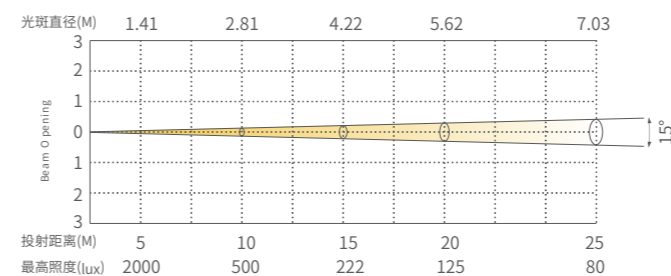

光源信息	200W RGB光源模组
光通量	9600lm
光学角度	15°-45°
照度	2000lx @5m, 15°
色温	1800-10000K可调

外观、规格

尺寸	401x294x209mm
重量	5.4KG
外壳	压铸铝
颜色	黑色

电气连接

输入电压	100-240VAC,50/60Hz
额定功率	200W
电源连接	电源输入输出
信号连接	三芯+五芯输入输出, RJ45输入输出

控制系统

调光	戏曲级调光效果 (0-100% 16Bit调光)
冷却系统	风冷
控制协议	DMX512、RDM、NFC

功能效果	显示板控制静态, 自定义模式, 0-20Hz频闪
通道功能	BASIC、SSP、TOUR、TR16、HSIC、CMY

认证

CE认证

工作环境

工作环境温度	-20°C-45°C
防水等级	IP66

照度图

尺寸图

可选配件 (可选配件需另外选购)