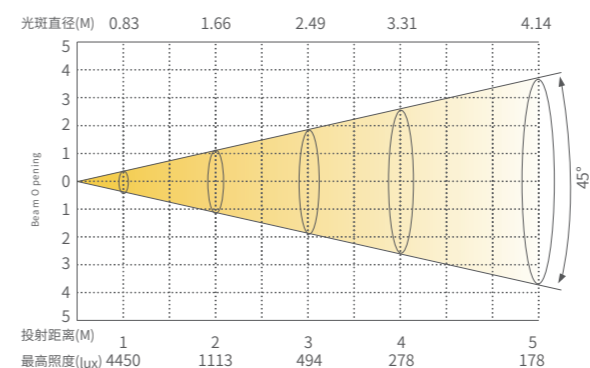

光源信息	200W RGB光源模组
光通量	9600lm
光学角度	15°-45°
照度	2000lx @5m, 15°
色温	1800-10000K可调

外观、规格

尺寸	401x294x209mm
重量	5.4KG
外壳	压铸铝
颜色	黑色

电气连接

输入电压	100-240VAC,50/60Hz
额定功率	200W
电源连接	电源输入输出
信号连接	三芯+五芯输入输出, RJ45输入输出

控制系统

调光	戏曲级调光效果 (0-100% 16Bit调光)
冷却系统	风冷
控制协议	DMX512、RDM、NFC

功能效果	显示板控制静态, 自定义模式, 0-20Hz频闪
通道功能	BASIC、SSP、TOUR、TR16、HSIC、CMY

认证

CE认证

工作环境

工作环境温度	-20°C-45°C
防水等级	IP66

照度图

尺寸图

可选配件 (可选配件需另外选购)