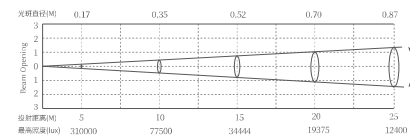

NB5

海王星光束NB5是一款中型功率的防水摇头光束图案灯, 2.0的小角度光束, 光束感强。X/定位平滑精准, 专业的光束效果多图案盘切换快捷灵敏, 其效果更加丰富多彩。此款产品户外演出和景观亮化在国内市场的建设, 防水光束灯在实景演出、文旅市场, 主题公园等场所有着广阔的市场, 应市场需求在SS673SCM上面做一款400WLED的防水光束灯。

颜色盘

彩虹盘

旋转图案盘

通用技术参数

照度图

SS9463SCT

规模

SS9463SCT

技术参数

额定功率
500W

光源信息
350W

光学角度
2°

调光
戏曲级调光效果 (0-100% 16Bit 调光)

冷却系统
风冷

调焦
带线性调焦功能

产品尺寸 (L*W*H)
411x280x603mm

尺寸图